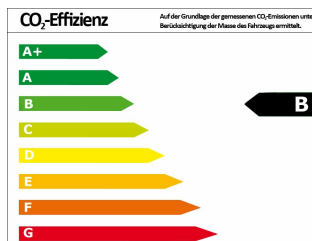

OPEL Corsa Automatik Sitzheizung PDC neustes Modell

Gebrauchtwagen

Druckdatum: 18.09.2021

Pufahl OPEL ZERTIFIZIERTE GEBRAUCHTWAGEN

IHRE VORTEILE:

- › 100-Punkte-Qualitäts-Check
- › 12 Monate Fahrzeuggarantie
- › 12 Monate Mobilitätsschutz
- › Umtauschrecht bis 8 Tage/500 km
- › individuelle Finanzierung
- › HU mindestens 18 Monate
- › Probefahrt
- › Inzahlungnahme Ihres Fahrzeugs

ÜBER DEN VOLLEN UMFANG ALLER VORTEILE INFORMIEREN WIR SIE GERNE.

Preis: 15.950 € MwSt. ausweisbar

Fahrzeugnummer: 100LA-141385

Fahrzeugdaten

Leistung	74 kW (101 PS)
Erstzulassung	02/2020
Farbe	rot (Chili Rot)
Kilometerstand	16.000 km
Getriebe	Automatik
Fahrzeugart	Gebrauchtwagen
Kraftstoffart	Benzin
Aufbauart	Kleinwagen

Verbrauch und Umwelt

CO₂-Effizienzklasse	B*
CO₂-Emissionen kombiniert	102 g/km*
Kraftstoffverbrauch innerorts	5,20 l/100km*
Kraftstoffverbrauch außerorts	4,00 l/100km*
Kraftstoffverbrauch kombiniert	4,50 l/100km*

*) Weitere Informationen zum offiziellen Kraftstoffverbrauch und den offiziellen spezifischen CO₂-Emissionen neuer Personenkraftwagen können dem „Leitfaden über den Kraftstoffverbrauch, die CO₂-Emissionen und den Stromverbrauch neuer Personenkraftwagen“ entnommen werden, der an allen Verkaufsstellen und bei der Deutschen Automobil Treuhand GmbH (DAT) unentgeltlich erhältlich ist.

Ausstattung

- Einparkhilfe
- Servolenkung
- Sitzheizung
- Elektr. Fensterheber
- Metallic
- Multifunktionslenkrad
- Regensensor
- Berganfahrhilfe
- Klimatisierung
- Verkehrszeichenerkennung
- Elektron. Stabilitätsprogramm (ESP)
- Antiblockiersystem (ABS)
- Mwst. ausweisbar
- Tagfahrlicht
- Lederlenkrad
- Reifendruckkontrolle
- Bluetooth
- Spurhalteassistent
- Touchscreen

Autohaus Pufahl GmbH & Co.KG

Münsterstrasse 51 · 49525 Lengerich

Tel.: 05481 94000 · Fax: 05481 940050 · mail@autohaus-pufahl.de

Für die inhaltliche Richtigkeit der Darstellung wird keine Haftung übernommen. Es handelt sich nicht um ein konkretes annahmefähiges Angebot. Zwischenverkauf der Produkte vorbehalten. Verbindliche Informationen nur bei Ihrem Partner Autohaus Pufahl GmbH & Co.KG.